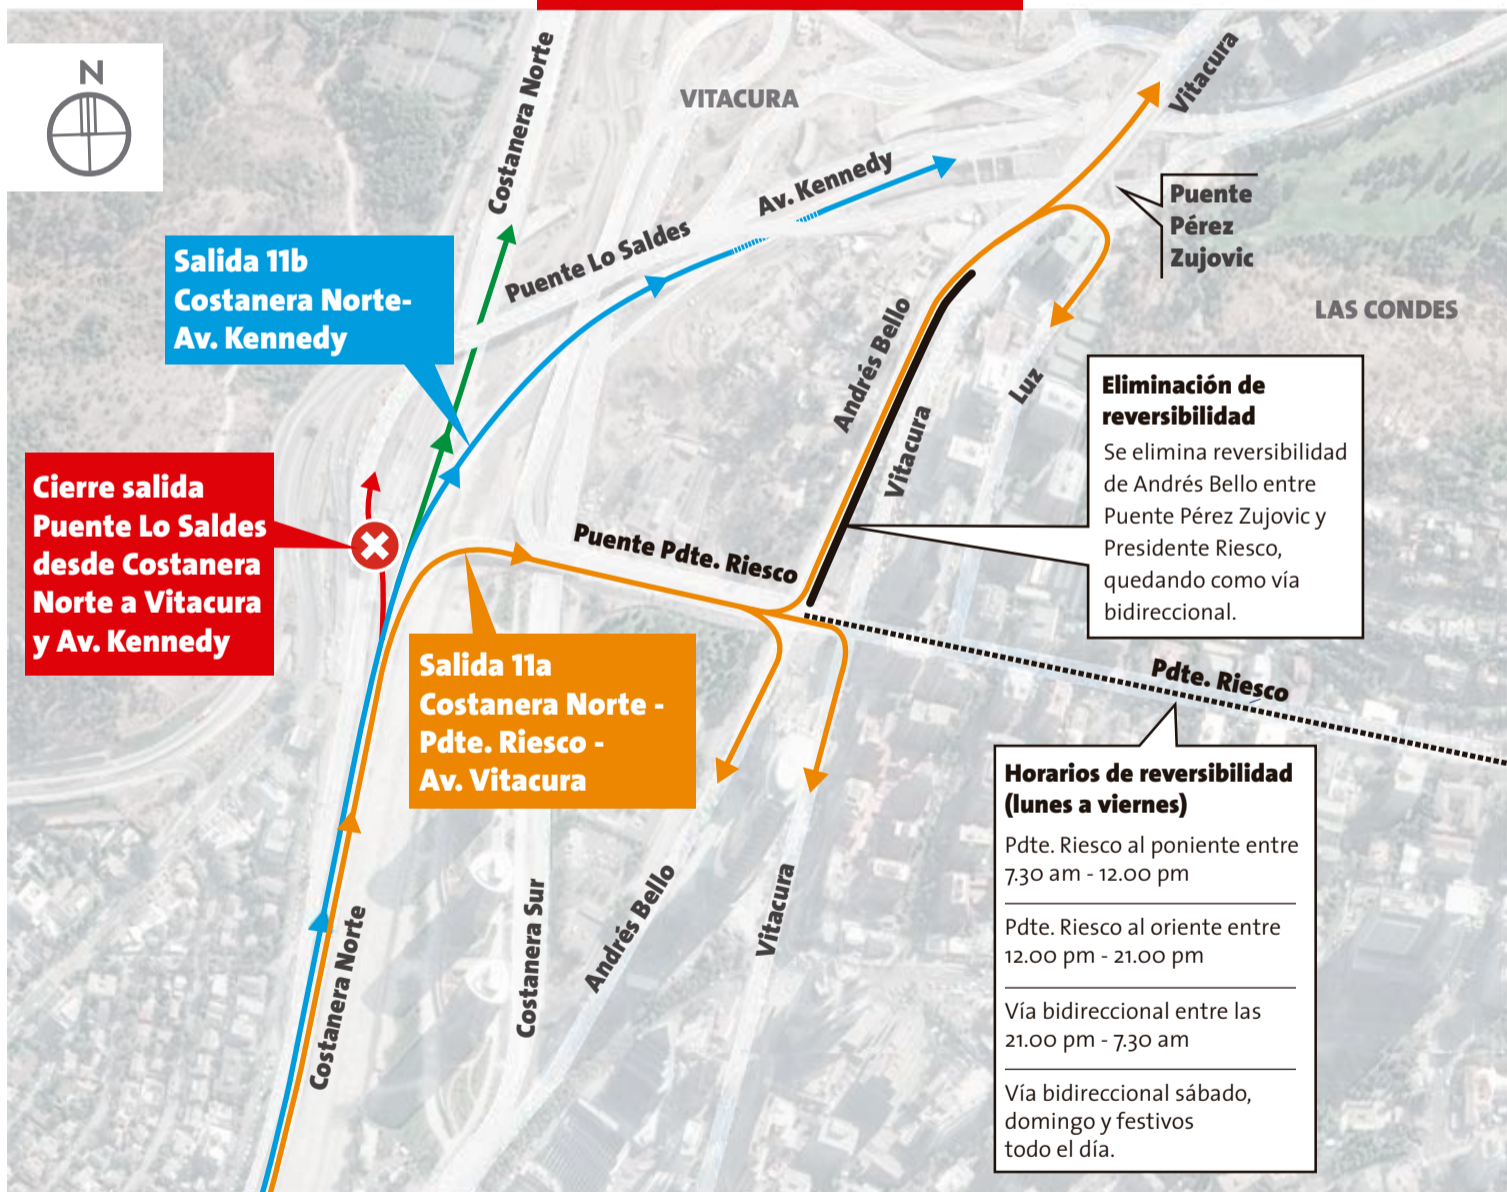

Programa Santiago Centro Oriente

**¡ATENCIÓN! DESDE EL 2 DE OCTUBRE
HABILITACIÓN SALIDA 11a COSTANERA
NORTE - PUENTE PRESIDENTE RIESCO**

Salida 11a Costanera Norte - Puente Presidente Riesco (nueva)

Conexión directa desde Costanera Norte hacia Av. Vitacura (Puente Pérez Zujovic o Vitacura al poniente), Av. Presidente Riesco (dependiendo de la reversibilidad de la vía), Av. Andrés Bello poniente u oriente y calle Luz. Ingreso desde Costanera Norte por pista derecha.

Cierre salida Puente Lo Saldes desde Costanera Norte hacia Vitacura y Av. Kennedy

Se cierra la salida desde Costanera Norte hacia el puente Lo Saldes de forma definitiva. Es reemplazada por la nueva salida 11a Puente Presidente Riesco que conecta con Av. Vitacura y Av. Presidente Riesco al oriente (dependiendo de la reversibilidad de la vía) y salida 11b conexión directa a Av. Kennedy al oriente. Para acceder, transitar por pista derecha y central de Costanera Norte.

Salida 11b Costanera Norte - Av. Kennedy (ya habilitada)

Conexión directa entre Costanera Norte y Av. Kennedy. Ingreso desde Costanera Norte por pista central.

Haga click aquí y visite el mapa interactivo